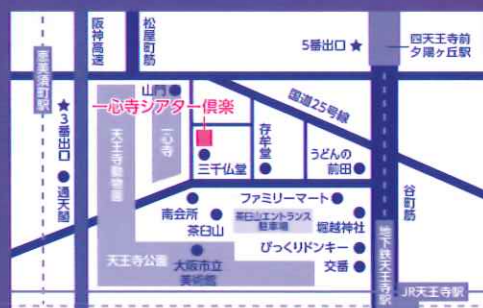

入場料

カンパ制

中高生(要学生証) 500円
一般 1,000円

お問い合わせ先

お問い合わせフォーム

予約フォーム

I / 一心寺シアター倶楽

〒543-0062 大阪市天王寺区連坂2-6-13 B1F
JR各線天王寺駅から一心寺・四天王寺方面、谷町筋を北へ徒歩15分
大阪メトロ堺筋線「意美町駅」から②番出口より国道25号線を東(左側)へ徒歩15分

Z / スペースZERO

〒530-0003 大阪府大阪市北区堂島2丁目3-11
JR各線「大阪駅」桜橋出口から徒歩約10分
専門学校 大阪ホスピタリティ・アカデミー地下1階 (受付は1階正堂入り口にて行います)

M / メイシアター 中ホール

〒564-0041 吹田市泉町2-29-1
阪急千里線「吹田駅」前、JR「吹田駅」より徒歩15分

原画デザイン
表面/妹尾吉音(豊島高校) 裏面/西川美空(咲くやこの花高校)