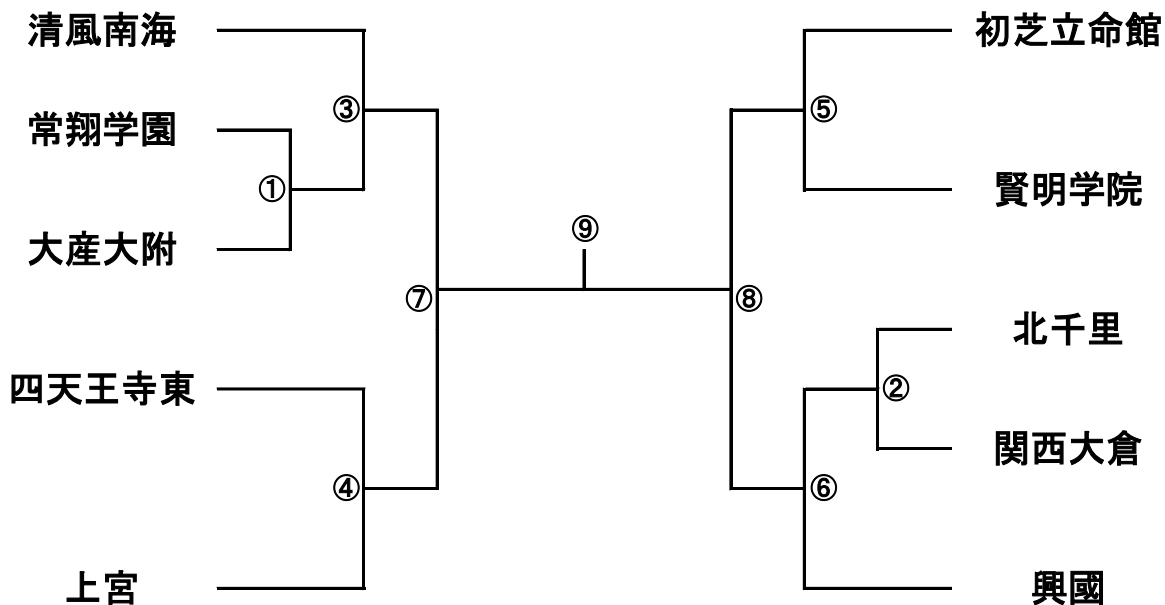

第 22 回大阪高校ソフトボール秋季大会

試合会場

10月28日(土)	
俵池公園	
10:00	①
12:00	②

10月29日(日)	
俵池公園	
9:00	③
11:00	④
13:00	⑤
15:00	⑥

11月3日(祝金)	
俵池公園	
9:00	⑦
11:00	⑧
13:30	⑨

※大会予備日11/4(土),5(日)俵池公園