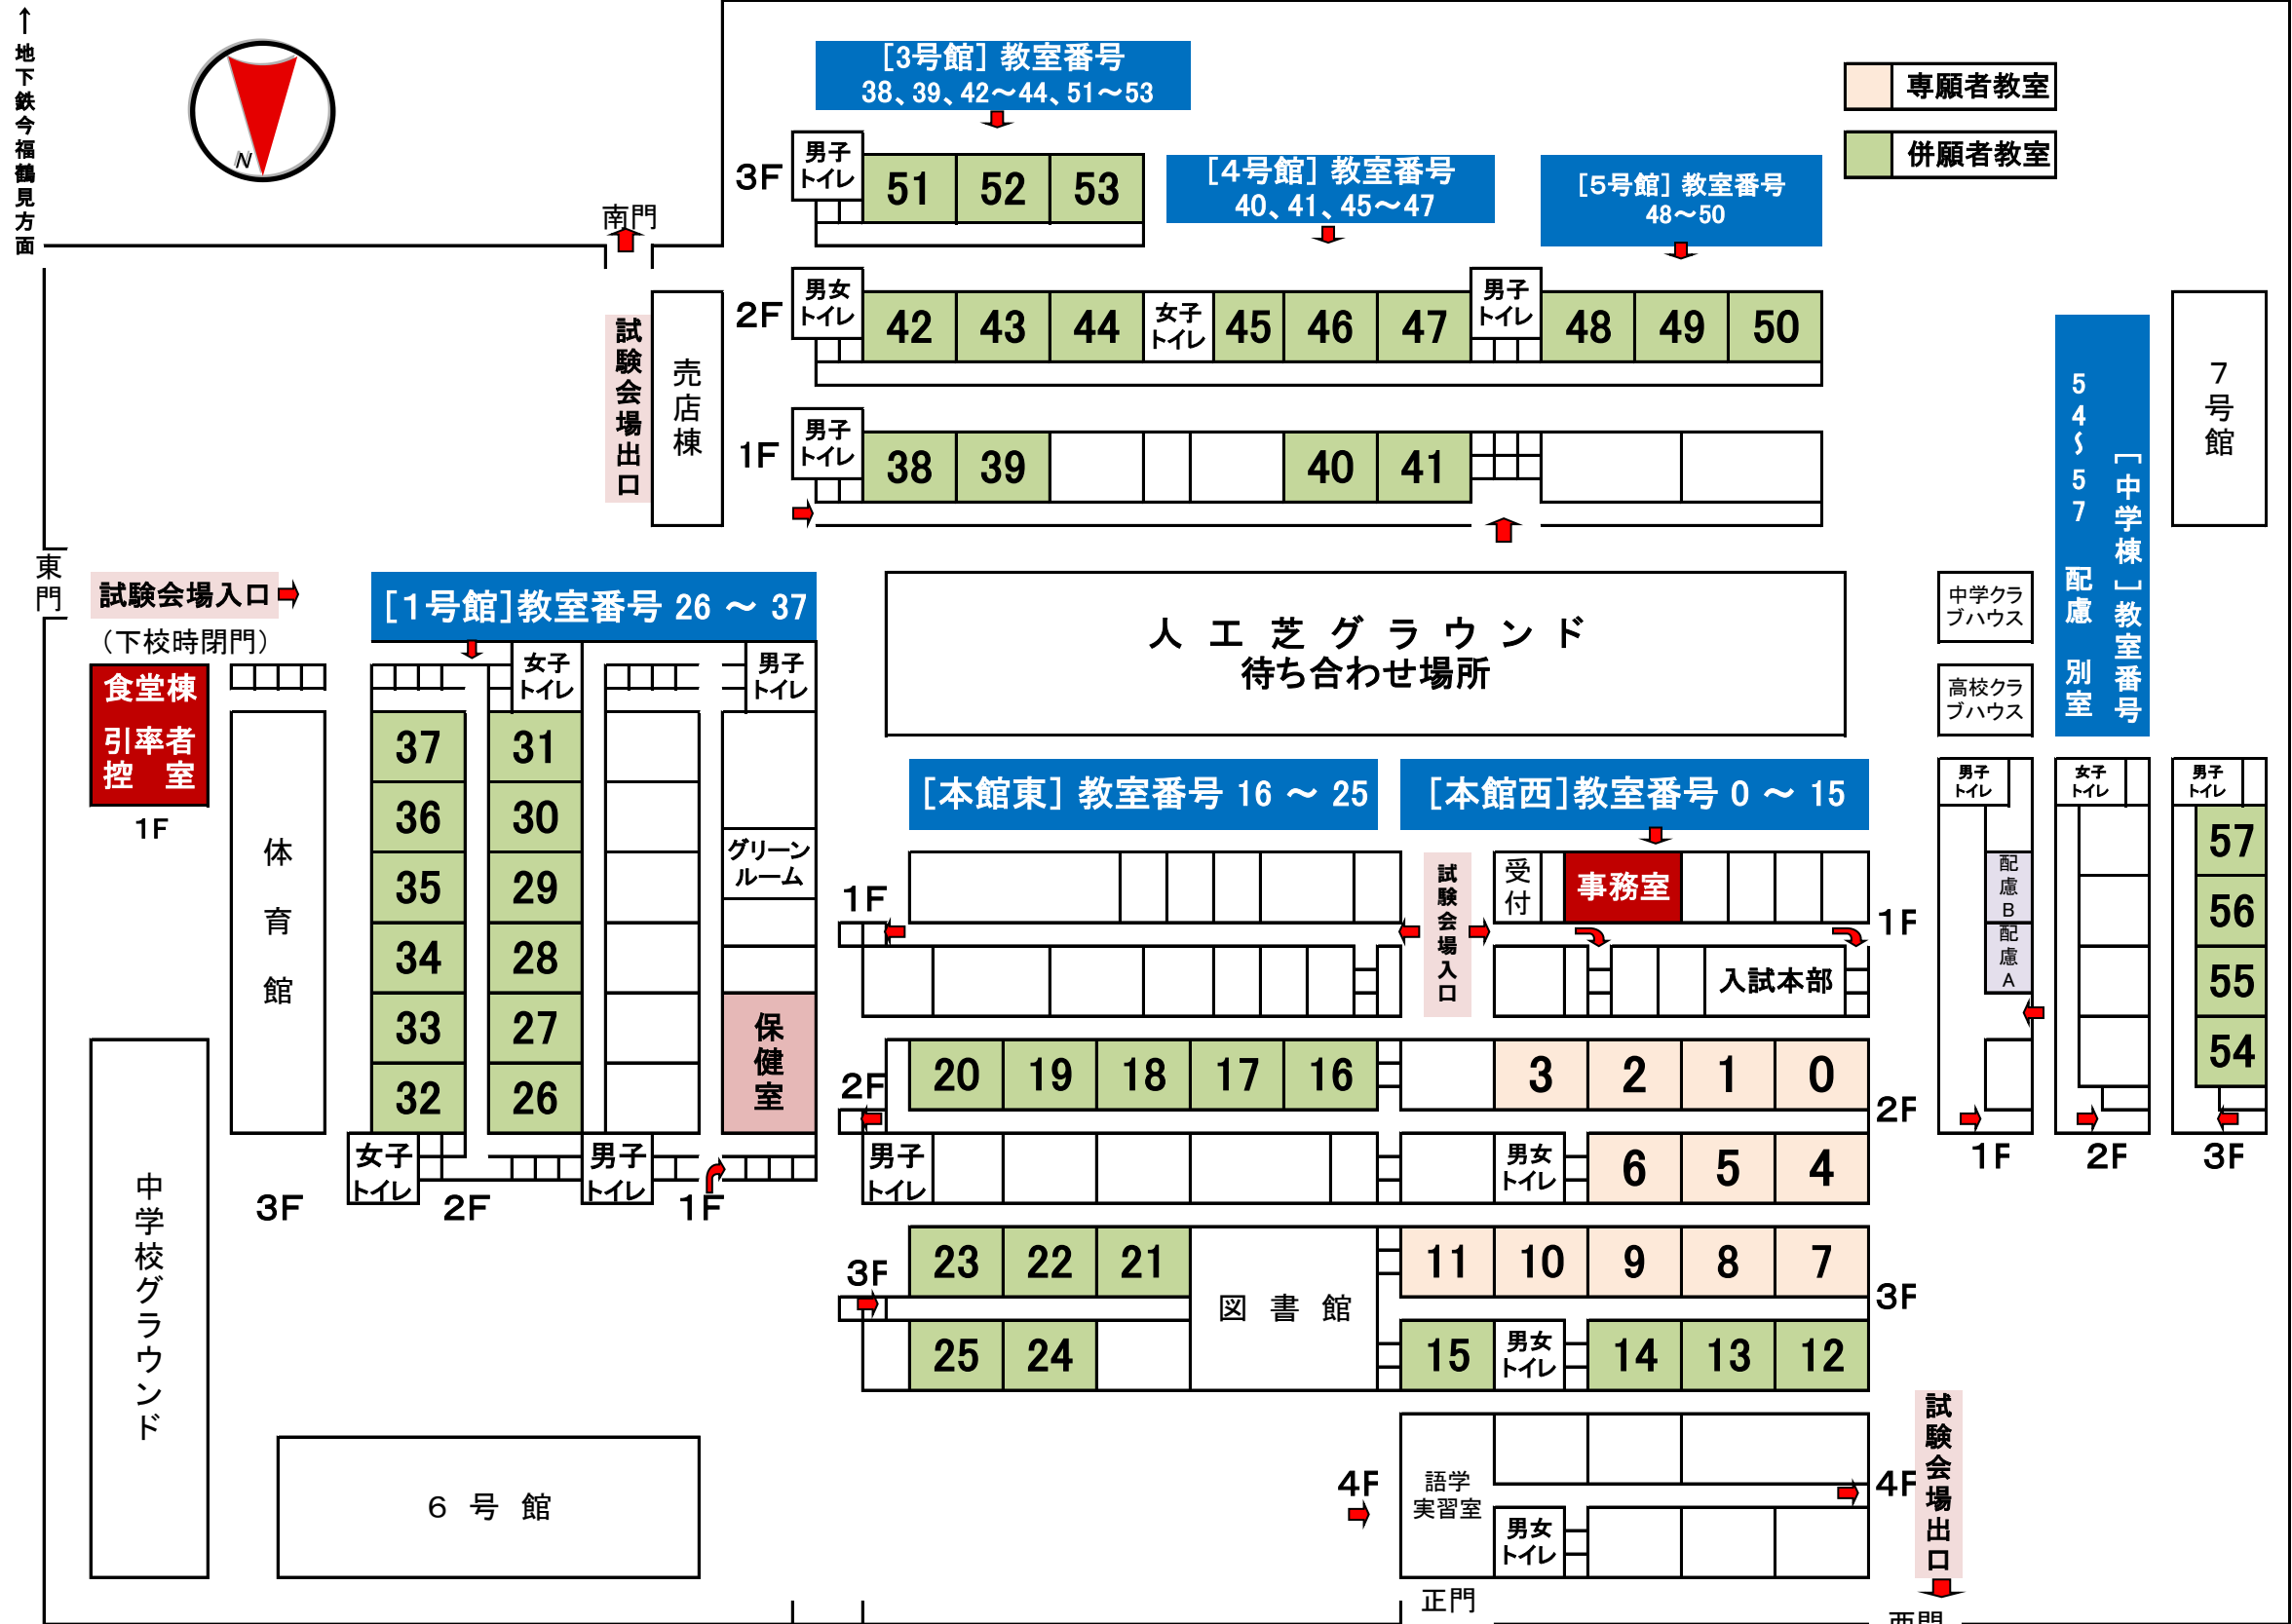

試験会場案内図

※受験票を忘れた受験生は、本館西1階の事務室で仮受験票の発行を受けてください。
 ※引率者控室は食堂棟1階に設けておりますので、どうぞご利用ください。

試験会場入口 (下校時閉門)